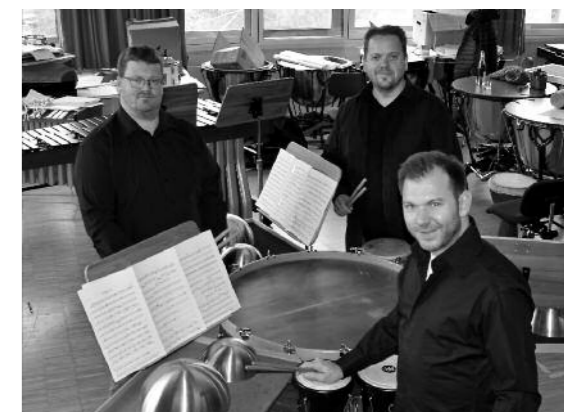

Musik zur Festveranstaltung am 19. Mai 2019

TWO REED

Saxophon

Christl Marley und Silke Egeler-Wittmann

Foto: Rainer Feser

TRIO FORESTER

Bestehend aus den Profischlagzeugern
Geza Huba, Marcus Walder und Steffen Welsch